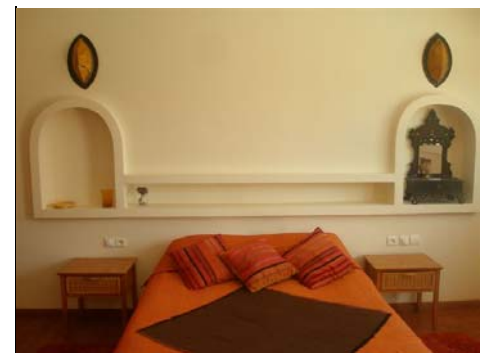

MAGNIFIQUE VILLA

En 1^{ère} ligne

avec vue sur mer

toute équipée avec de très belles prestations.

Confort à l'européenne
à MIRLEFT dans un quartier résidentiel

Situé à 130 kilomètres au Sud d'Agadir et
à 50 kms de Tiznit.

- Cuisine
- Salle-Séjour
- 4 Chambres avec salle de bains
- Piscine privée + Jaccuzzi
- Terrasse sur mer
- Jardin exotique